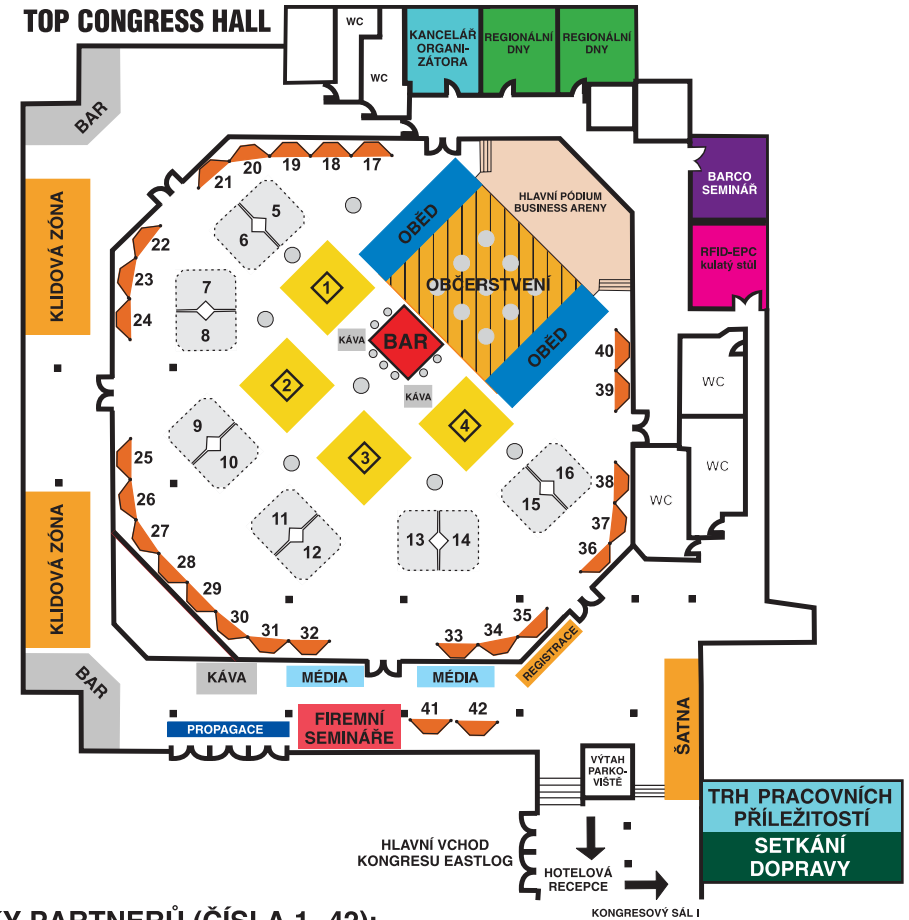

STÁNKY PARTNERŮ (ČÍSLA 1–42):

ZLATÍ PARTNEŘI:

...když míříte vysoko.